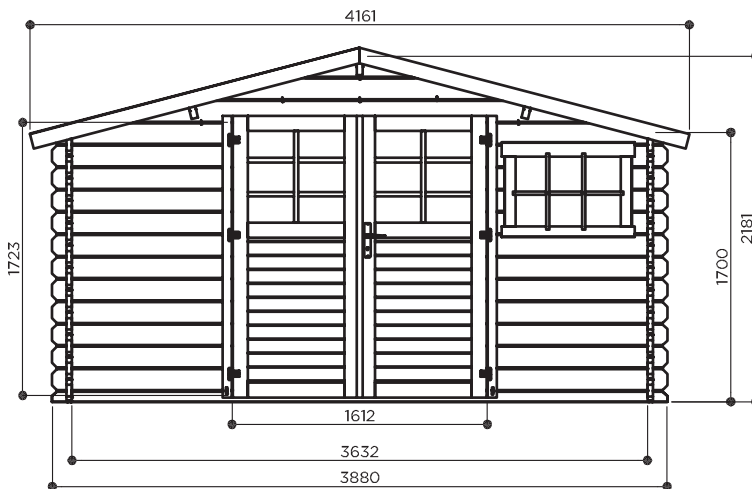

INITIA GARDEN SHED

P89491

3880 x 2980 mm

EAN: 5412025894918

Afgebeelde blokhut kan afwijken! - Abri de jardin illustrée peut différer !

Spiegelbeeld mogelijk tijdens de montage.
 Image miroir possible lors du montage.
 Mirror image possible during assembly.
 Spiegelbild bei der Montage möglich.

EIGENSCHAPPEN - CARACTÉRISTIQUES - FEATURES - EIGENSCHAFTEN

 16 mm 34 mm	 ± 599 kg	 3899 x 1199 x 499 mm	 ± 33.60 m ²	 plexi	 ± 72
 9.92 m ²	 11.56 m ²	 12.53 m ²	 15° 12.65 m ²		

OPTIES - OPTIONS - OPTIONS - OPTIONEN