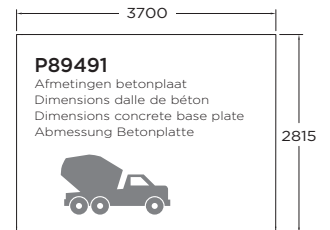

INITIA GARDEN SHED

P89491

3880 x 2980 mm

EAN: 5412025894918

Afgebeelde blokhut kan afwijken! - Abri de jardin illustrée peut différer !

Spiegelbeeld mogelijk tijdens de montage.
 Image miroir possible lors du montage.
 Mirror image possible during assembly.
 Spiegelbild bei der Montage möglich.

EIGENSCHAPPEN - CARACTÉRISTIQUES - FEATURES - EIGENSCHAFTEN

 16 mm 34 mm	 ± 599 kg	 3899 x 1199 x 499 mm	 ± 33.60 m ²	 plexi	 ± 72
 9.92 m ²	 11.56 m ²	 12.53 m ²	 15° 12.65 m ²		

OPTIES - OPTIONS - OPTIONS - OPTIONEN