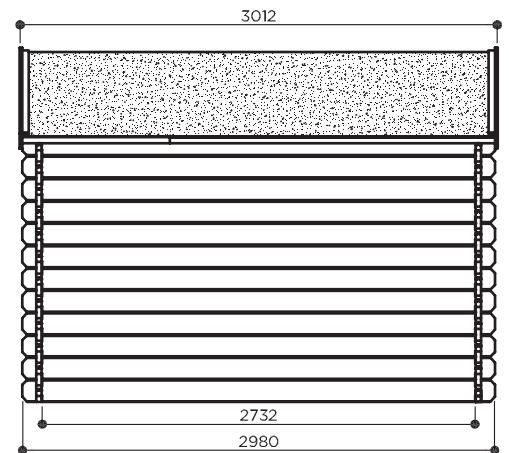

INITIA GARDEN SHED

P89491

3880 x 2980 mm

EAN: 5412025894918

Afgebeelde blokhut kan afwijken! - Abri de jardin illustrée peut différer !

Spiegelbeeld mogelijk tijdens de montage.
 Image miroir possible lors du montage.
 Mirror image possible during assembly.
 Spiegelbild bei der Montage möglich.

EIGENSCHAPPEN - CARACTÉRISTIQUES - FEATURES - EIGENSCHAFTEN

 16 mm 34 mm	 ± 599 kg	 3899 x 1199 x 499 mm	 ± 33.60 m ²	 plexi	 ± 72
 9.92 m ²	 11.56 m ²	 12.53 m ²	 15° 12.65 m ²		

OPTIES - OPTIONS - OPTIONS - OPTIONEN